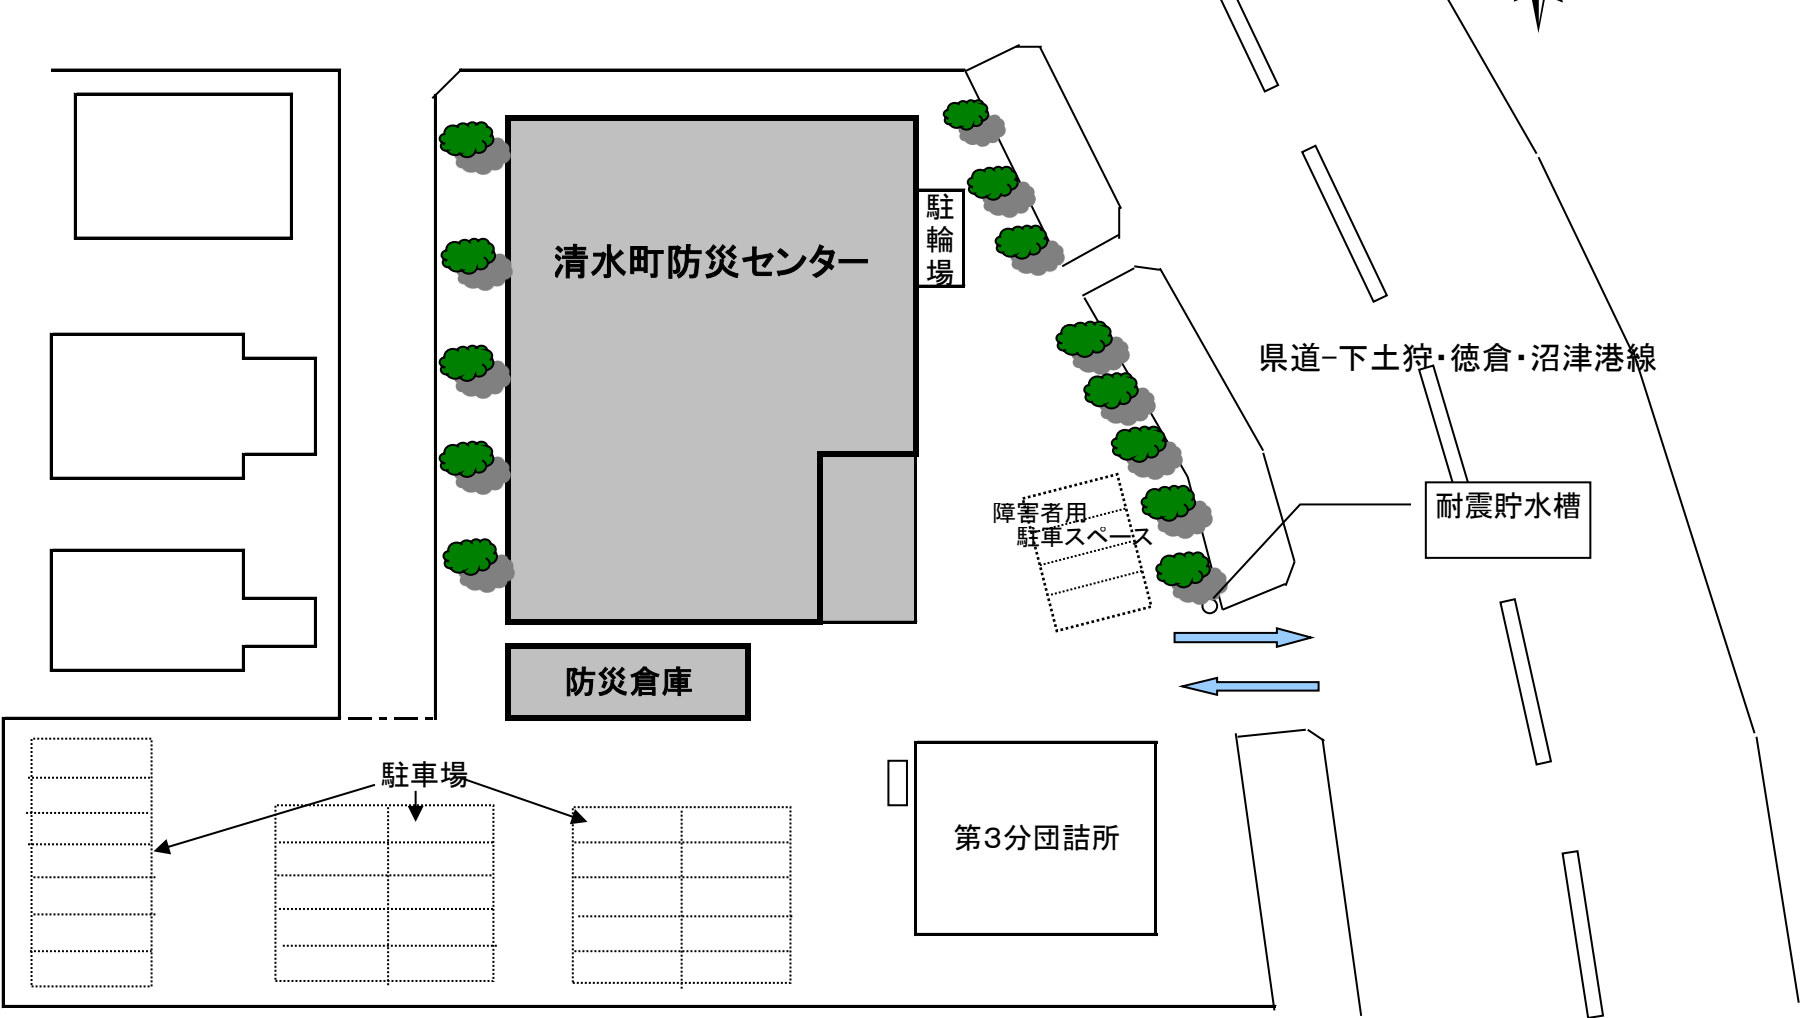

# 清水町防災センター

【1階 平面図】

【2階 平面図】

# 清水町防災センター敷地図

清水町防災センター敷地図

清水町防災センター

駐輪場

県道-下土狩・徳倉・沼津港線

耐震貯水槽

障害者用  
駐車スペース

防災倉庫

第3分団詰所

駐車場