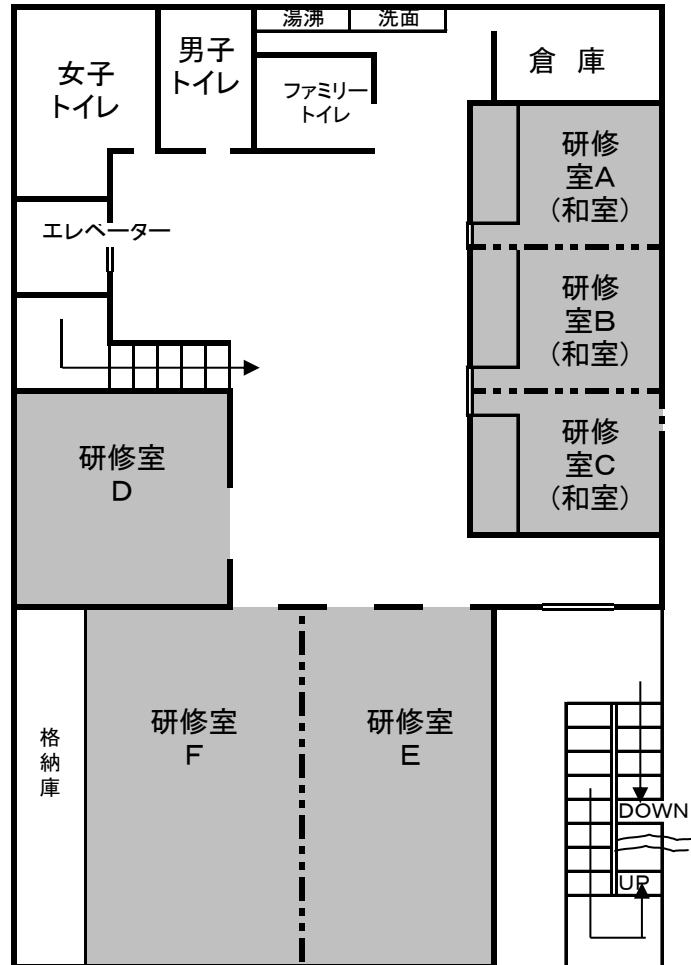

# 清水町防災センター

【1階 平面図】

【2階 平面図】

# 清水町防災センター敷地図

清水町防災センター敷地図

清水町防災センター

駐輪場

県道-下土狩・徳倉・沼津港線

耐震貯水槽

障害者用  
駐車スペース

防災倉庫

第3分団詰所

駐車場