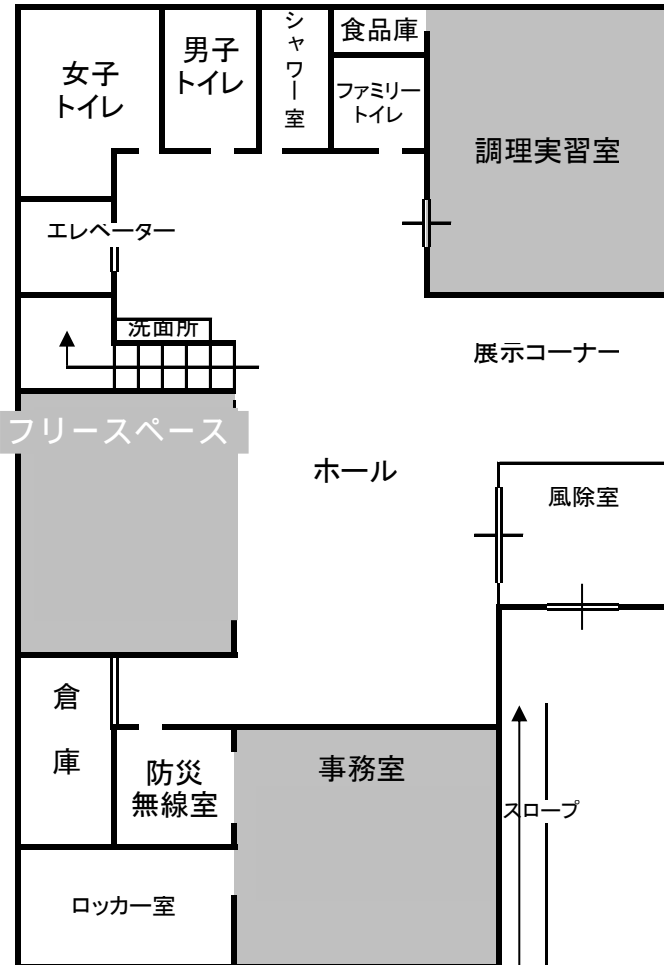

# 清水町防災センター

【1階 平面図】

【2階 平面図】

# 清水町防災センター敷地図

清水町防災センター敷地図

清水町防災センター

駐輪場

県道-下土狩・徳倉・沼津港線

耐震貯水槽

障害者用  
駐車スペース

防災倉庫