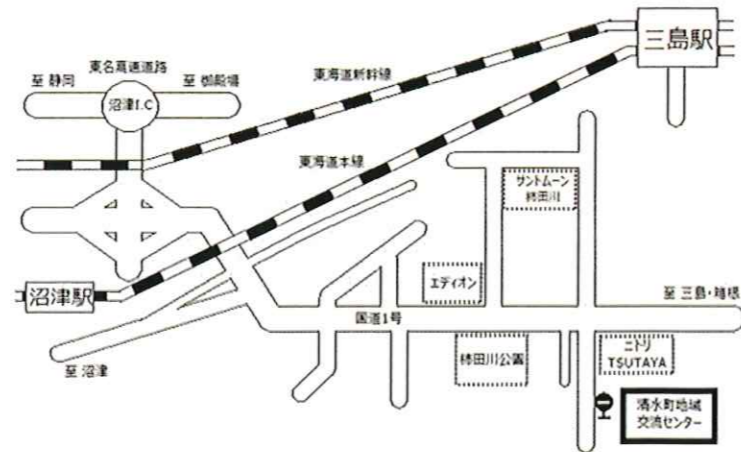

●受講者の声●
一部をご紹介します

丁寧な指導で少しずつ上達している気持ちです。
書道がより好きになりました。
～書道教室

「美文字」のコツ以外の雑談もとてもためになり楽しかったです。
～実用ボールペン字

今日は何かな？って楽しみにしていました。色の配色やアドバイスなど勉強になりました。
～こども造形教室

先生がいつも褒めて伸ばしてくれます。
教室の雰囲気がとても良く満足です。
～絵画教室

月1回季節にあった絵を描けて楽しかったです。
芸術祭など出展する目標ができて良かったです。
～パステルアート教室

おしよゆで絵を描くのが楽しかった。内容も面白いし新しいともだちもできてとても満足でした。
～アート研究室

申込方法

●募集期間

令和8年4月1日(水)～5月6日(水/休) ※募集開始前の申し込みは受け付けません。

●募集対象

講座により異なりますので、各講座をご覧ください。

●会場

清水町地域交流センター

●申込み/問合せ

電子申請、または社会教育課窓口(町地域交流センター)へ直接お申し込みください。
清水町社会教育課 文化振興係
〒411-0903 清水町堂庭6-1 TEL 055-972-6678

●受講料等

1回目の受講日に受講料と教材費(年間)を一括でお支払いください。
納入された受講料は講座中止以外は返金できません。
※教材費、道具類は実費負担となります。(講座ごと異なります)

●その他

- ・申込み多数の場合は、抽選(町民優先)とさせていただきます。受講確定後に事務局から案内をお送りします。
- ・受講希望者が少ない場合は、開講しないことがあります。
- ・諸事情により講座日程が変更、または中止になる場合がありますのでご了承ください。
- ・空き状況により随時受講を受け付けます。お気軽にお問合せください。