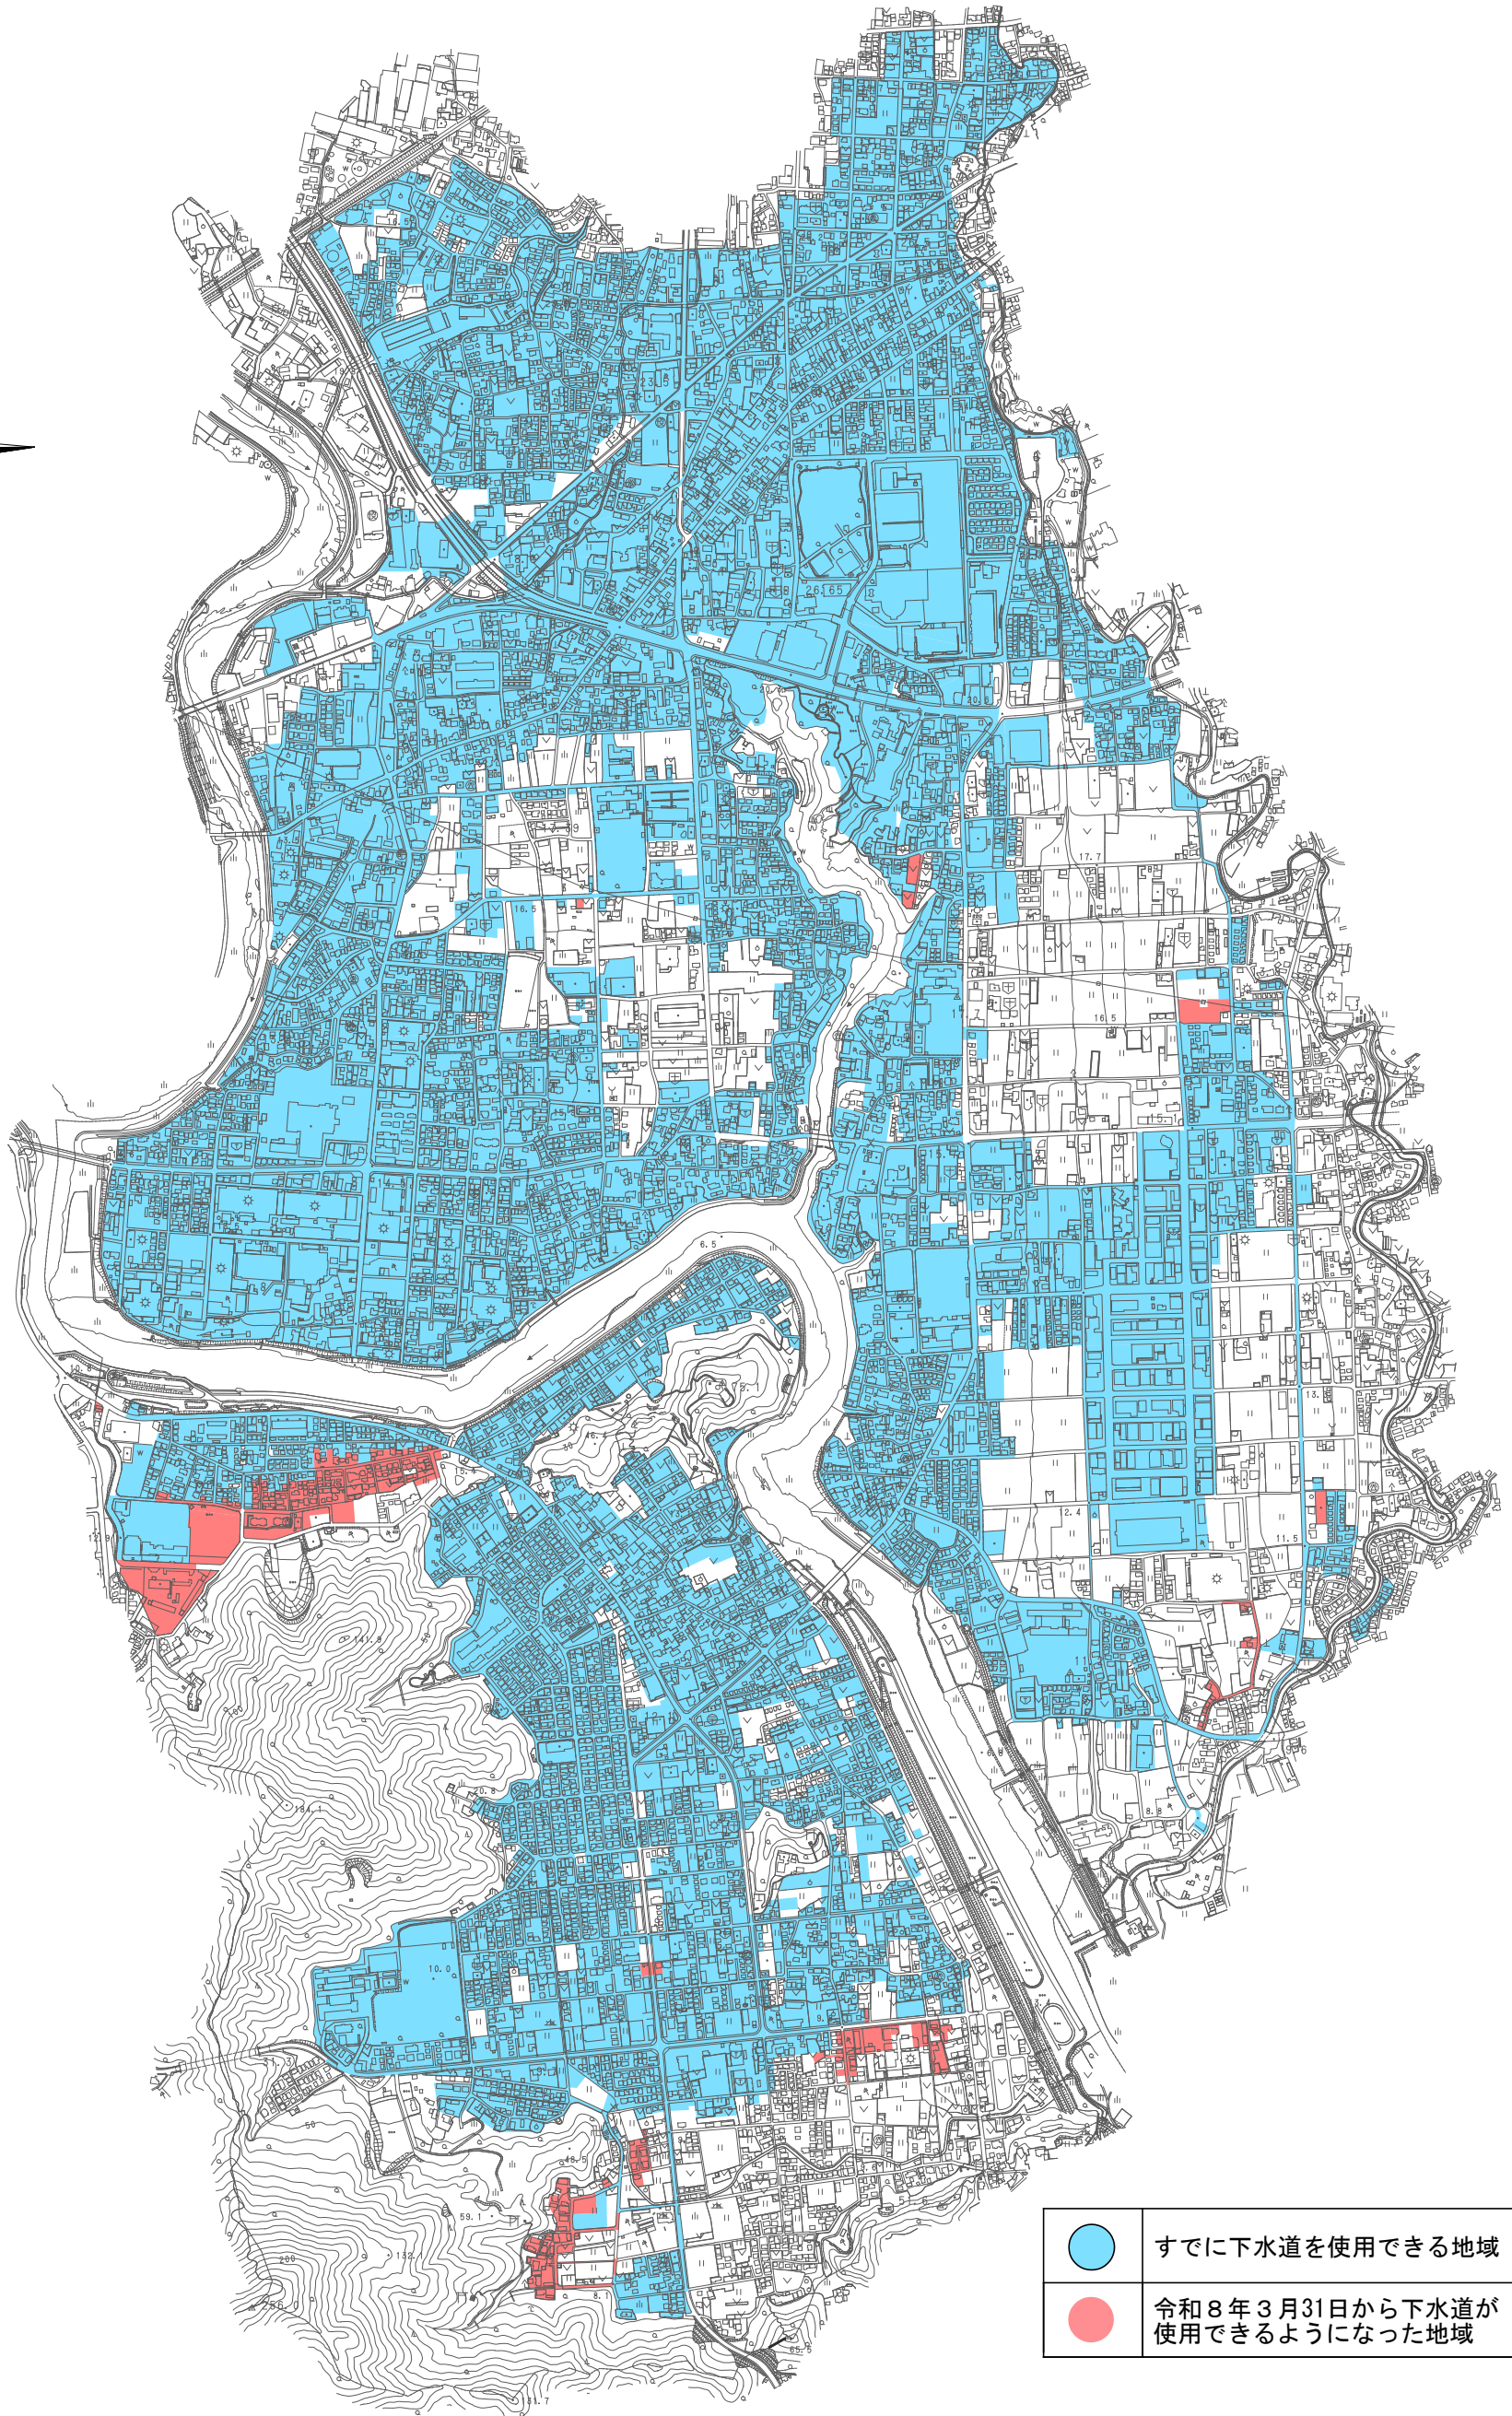

# 下水道が使用できる地域

	すでに下水道を使用できる地域
	令和8年3月31日から下水道が使用できるようになった地域