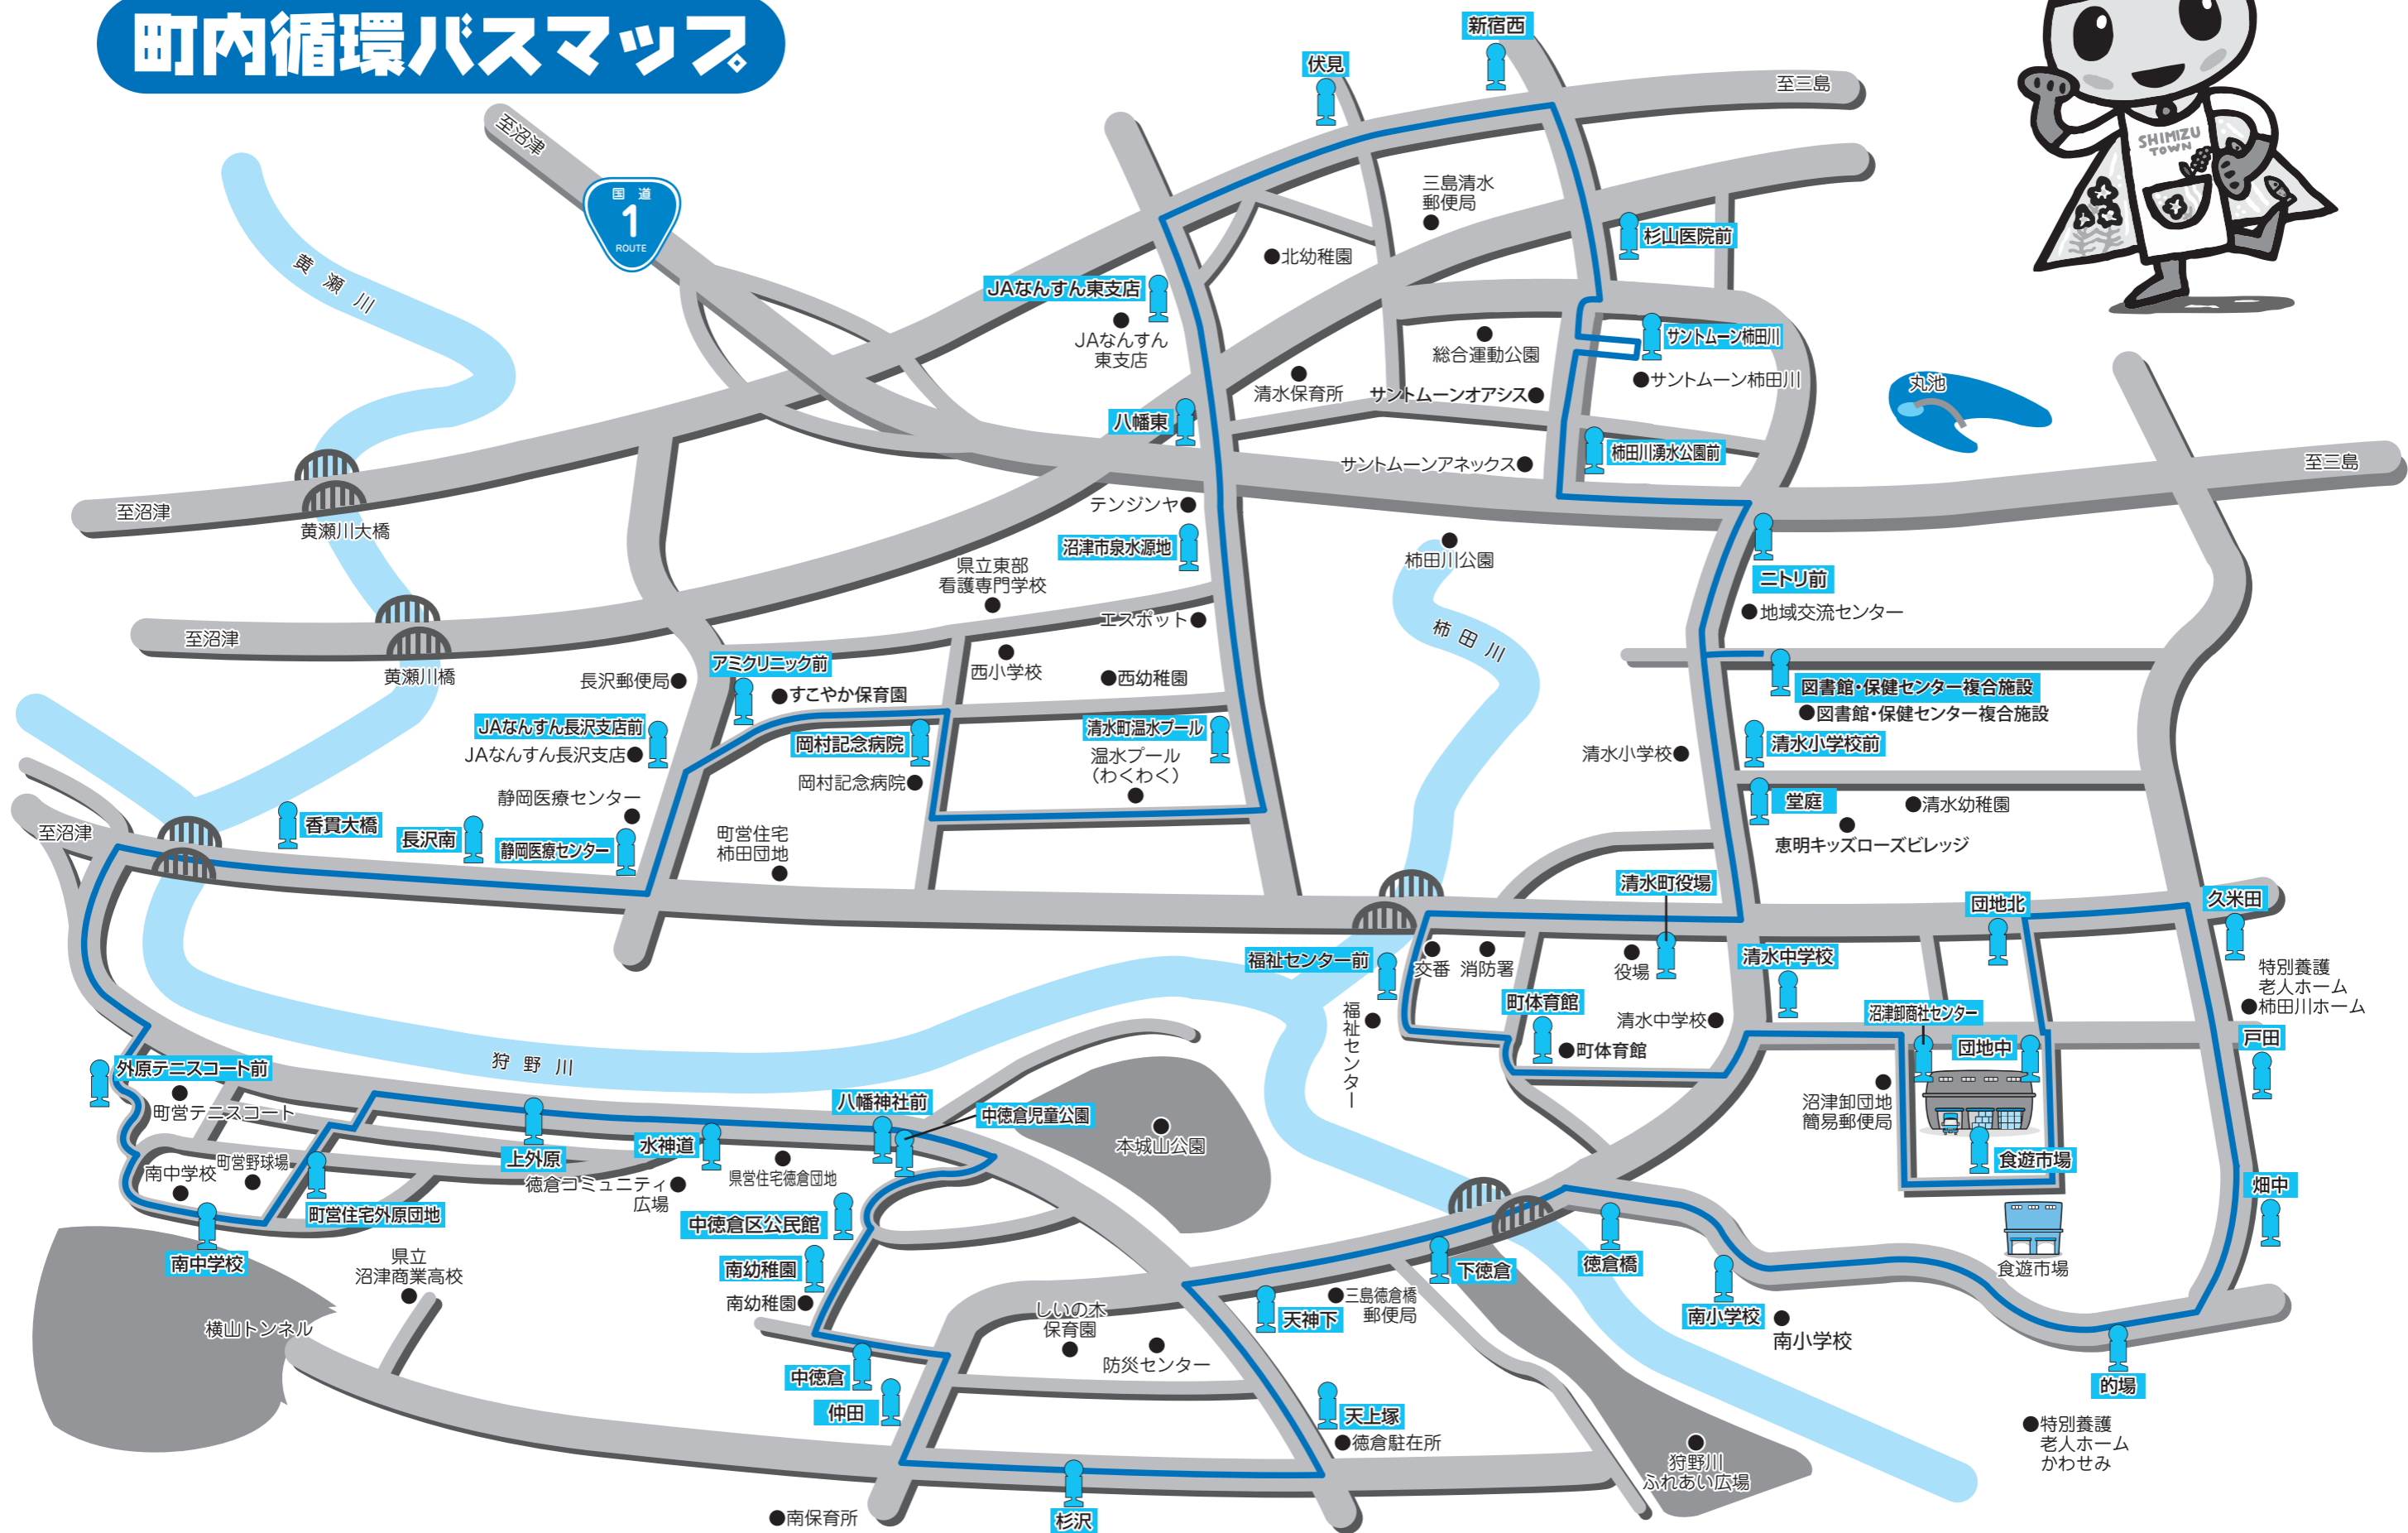

町内循環バスマップ

●特別養護老人ホームかわせみ