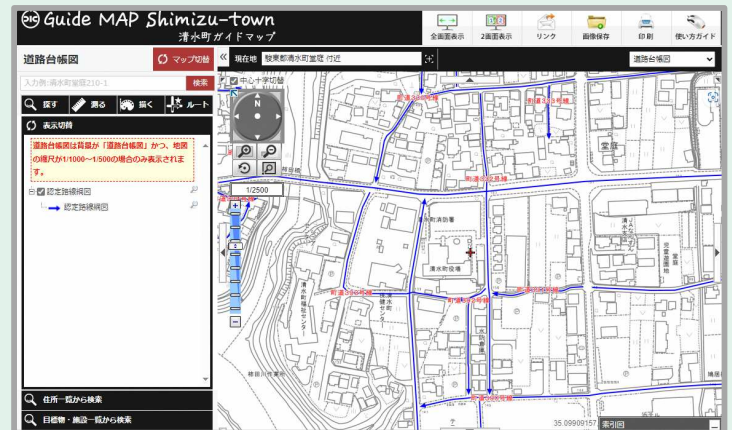

# 清水町ガイドマップ (Guide MAP Shimizu-town)

運用を開始しました。

URL : <https://www2.wagmap.jp/shimizutown/>

 Guide MAP Shimizu-town 清水町ガイドマップ

スマートフォンをご利用の際は、左記の二次元バーコードをお読みください。

## 各種地図情報をインターネットで閲覧できます

<トップ画面>

<地図画面>

清水町ガイドマップ (Guide MAP Shimizu-town) の運用を開始しました。自宅やオフィスのパソコンからインターネット上で、認定路線網図や道路台帳図の検索を簡単に行うことができます。

スマートフォンサイトもございますので、外出先からの検索も可能です。是非ご利用ください。

<スマートフォン画面>